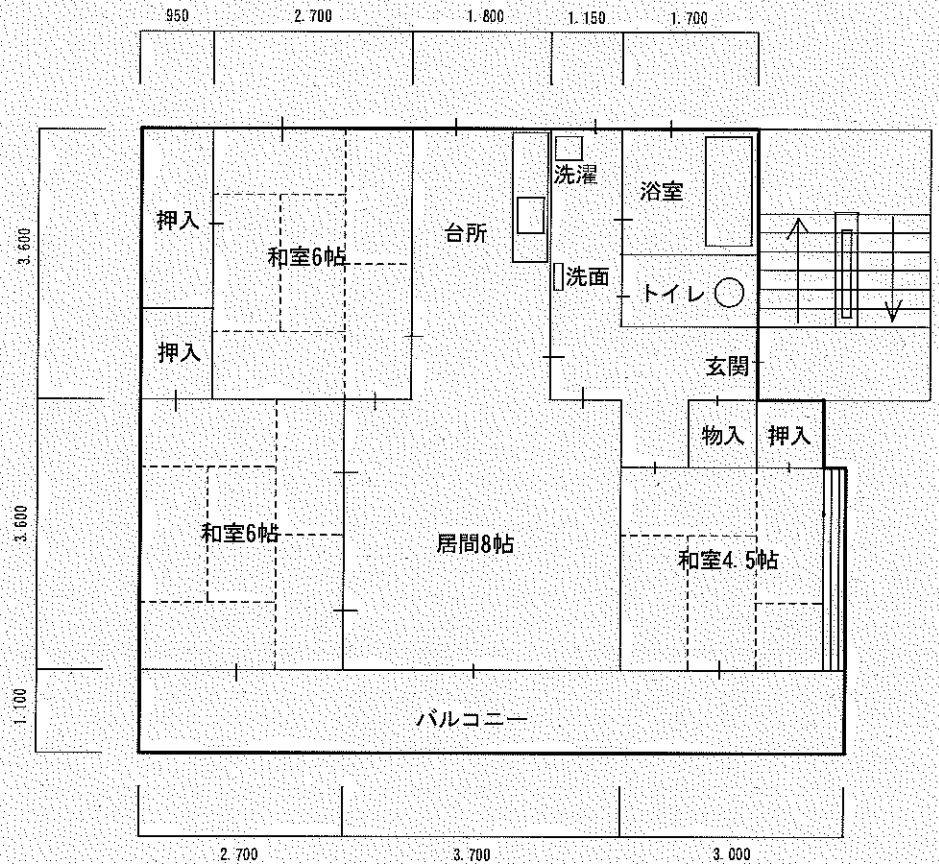

中洲住宅間取図

(RC-C型 各1号室 64.30㎡)

(RC-C型 各2~3号室 63.22㎡)

(昭和55年6月2日竣工)

徳島市中洲町2丁目38番地